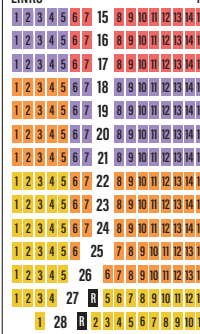

EMPORE
LINKS

- 1
- 2
- 3
- 4
- 5

GALERIE
LINKS

BALKON
LINKS

Rollstuhlplätze

TONHALLE ZÜRICH - GROSSER SAAL

PARKETT
LINKS

PARKETT
RECHTS

SEITE
LINKS

HINTERE
MITTE

SEITE
RECHTS

BALKON
MITTE

EMPORE
RECHTS

BALKON
RECHTS