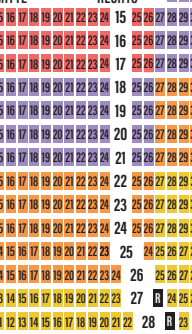

EMPORE
LINKS

- 1
- 2
- 3
- 4
- 5

GALERIE
LINKS

BALKON
LINKS

Rollstuhlplätze

TONHALLE ZÜRICH - GROSSER SAAL

PARKETT
LINKS

PARKETT
RECHTS

SEITE
LINKS

HINTERE
MITTE

SEITE
RECHTS

BALKON
MITTE

EMPORE
RECHTS

BALKON
RECHTS